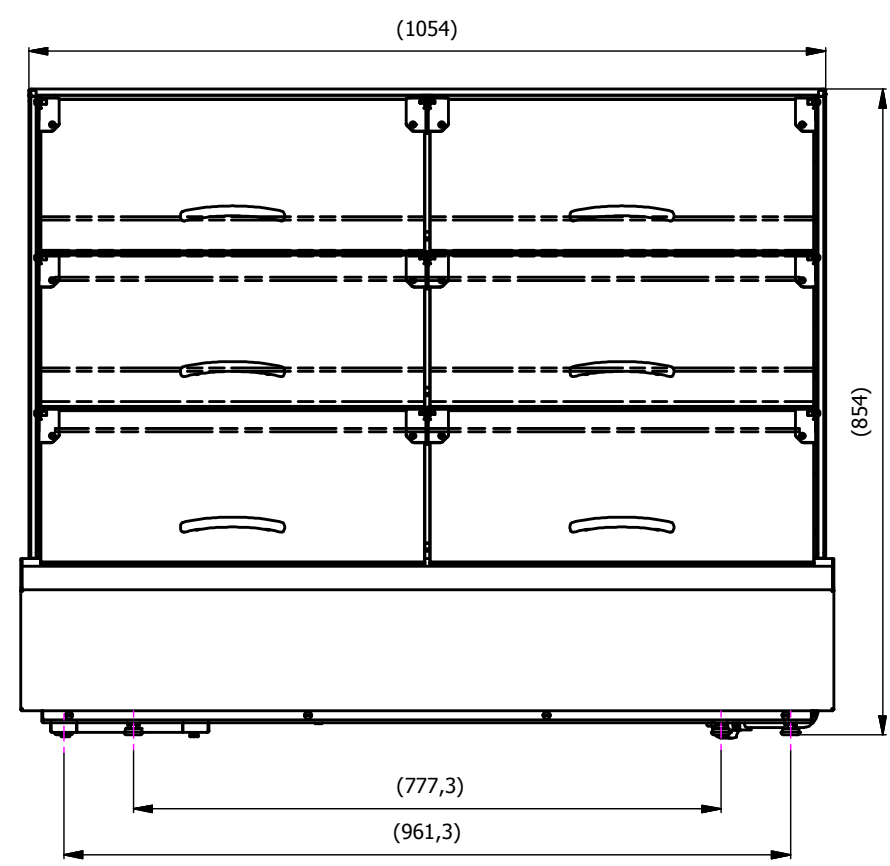

6 | 5 | 4 | 3 | 2 | 1

D
C
B
A

6 | 5 | 4 | 3 | 2 | 1

Poz	Č.výkresu	Ks	Název	Skладové číslo	HMOTNOST
1	ADA-00012-00	1	Spodní část (ADDA cold GN3-self service)		67,663 kg
2	ADA-00013-00	1	Horní část (ADDA cold GN3 - self service)		56,984 kg
Kreslil Sukač		Tloušťka		Hmotnost 124,65 kg	Materiál
Promítání		Přesnost ISO 2768-1-mK		Datum 9.4.2014	
UNIS COOL, s.r.o. Na Bašticí 201 738 01, Staré Město		Tolerování ISO 8015		Název dílu ADDA cold GN3 self service	
				Číslo artiklu	Měřitko
				Číslo výkresu ADA-00014-00	list 1 / 1