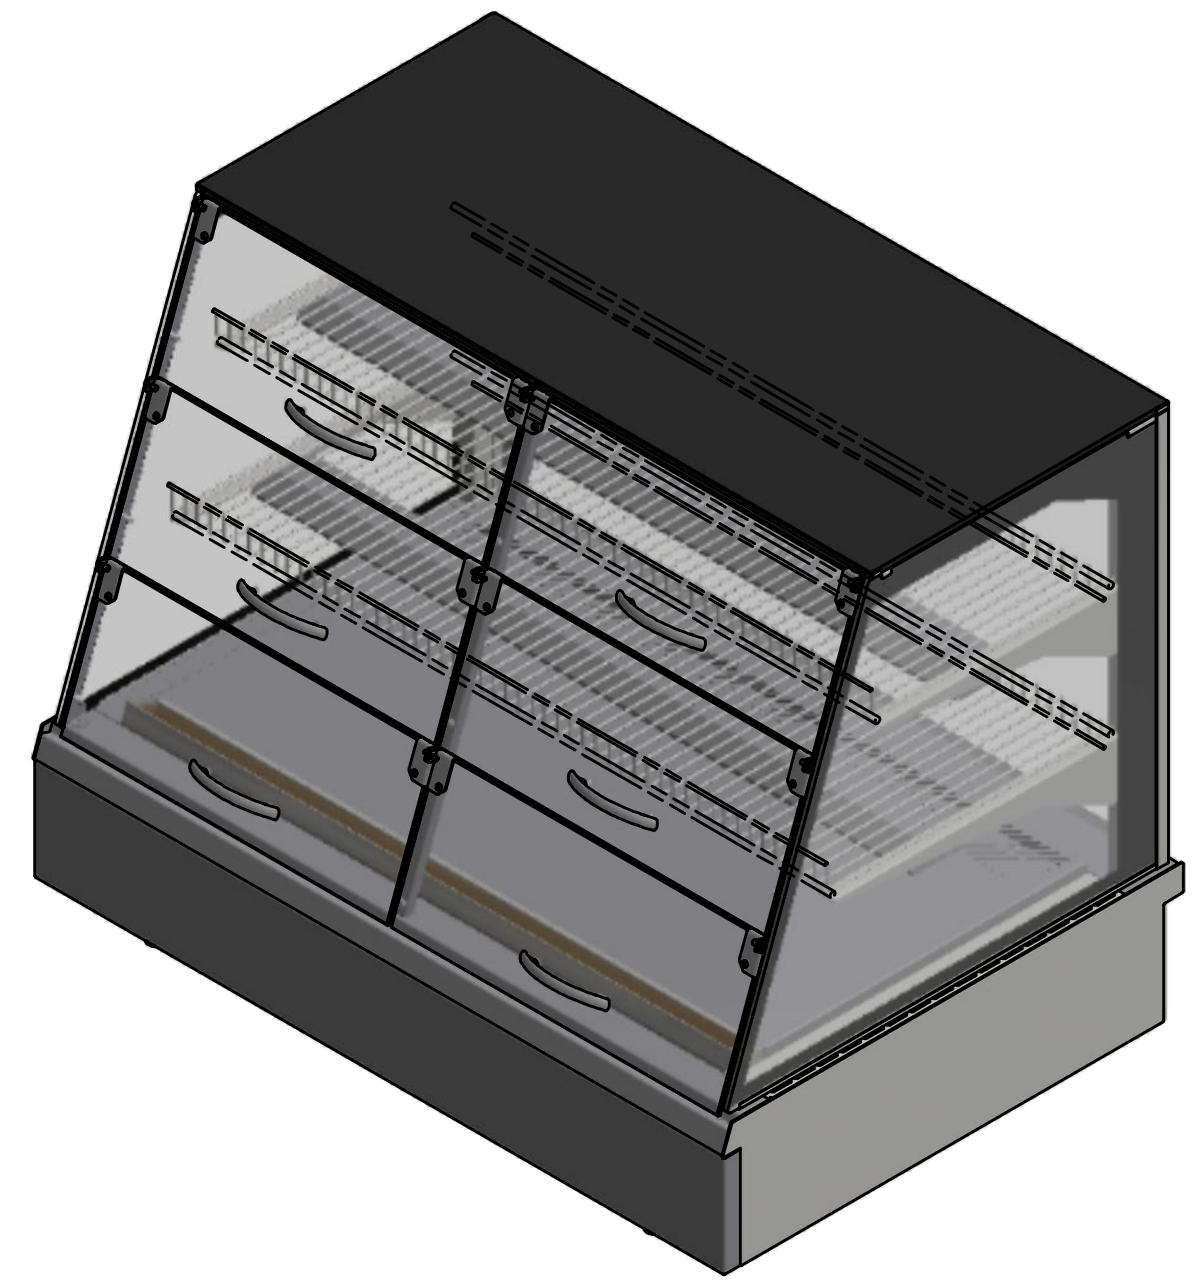

6 | 5 | 4 | 3 | 2 | 1

D
C
B
A

6 | 5 | 4 | 3 | 2 | 1

Poz	Č.výkresu	Ks	Název	Skладové číslo	HMOTNOST
1	ADA-00012-00	1	Spodní část (ADDA cold GN3-self service)		67,663 kg
2	ADA-00013-00	1	Horní část (ADDA cold GN3 - self service)		56,984 kg
Kreslil Sukač		Tloušťka		Hmotnost 124,65 kg	Materiál
Promítání		Přesnost ISO 2768-1-mK		Datum 9.4.2014	
UNIS COOL, s.r.o. Na Bašticí 201 738 01, Staré Město		Tolerování ISO 8015		Název dílu ADDA cold GN3 self service	
				Číslo artiklu	Měřitko
				Číslo výkresu ADA-00014-00	list 1 / 1