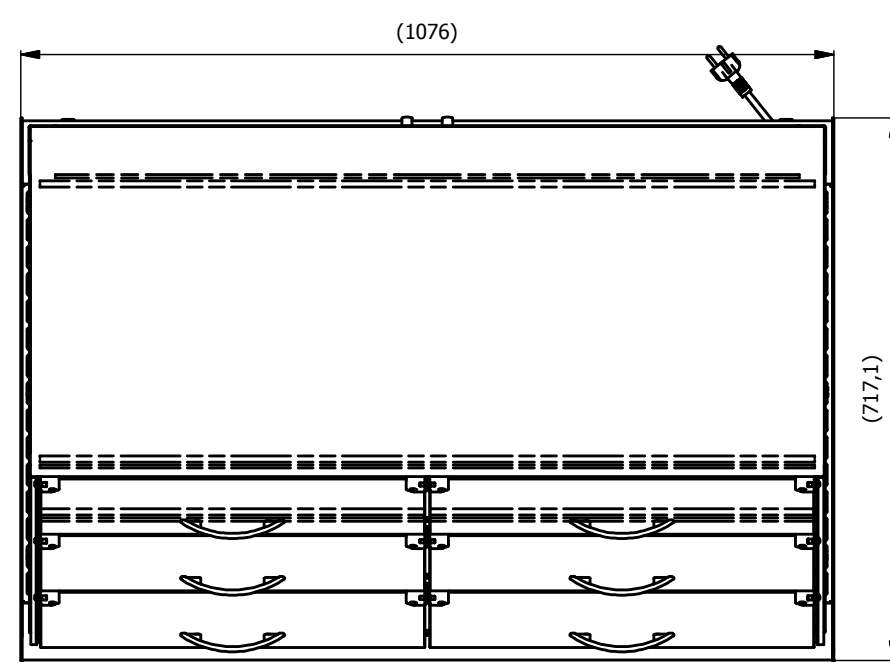

6 | 5 | 4 | 3 | 2 | 1

D
C
B
A

6 | 5 | 4 | 3 | 2 | 1

Poz	Č.výkresu	Ks	Název	Skладové číslo	HMOTNOST
1	ADA-00012-00	1	Spodní část (ADDA cold GN3-self service)		67,663 kg
2	ADA-00013-00	1	Horní část (ADDA cold GN3 - self service)		56,984 kg
Kreslil Sukač		Tloušťka		Hmotnost 124,65 kg	Materiál
Promítání		Přesnost ISO 2768-1-mK		Datum 9.4.2014	
UNIS COOL, s.r.o. Na Bašticí 201 738 01, Staré Město		Tolerování ISO 8015		Název dílu ADDA cold GN3 self service	
				Číslo artiklu	Měřitko
				Číslo výkresu ADA-00014-00	list 1 / 1