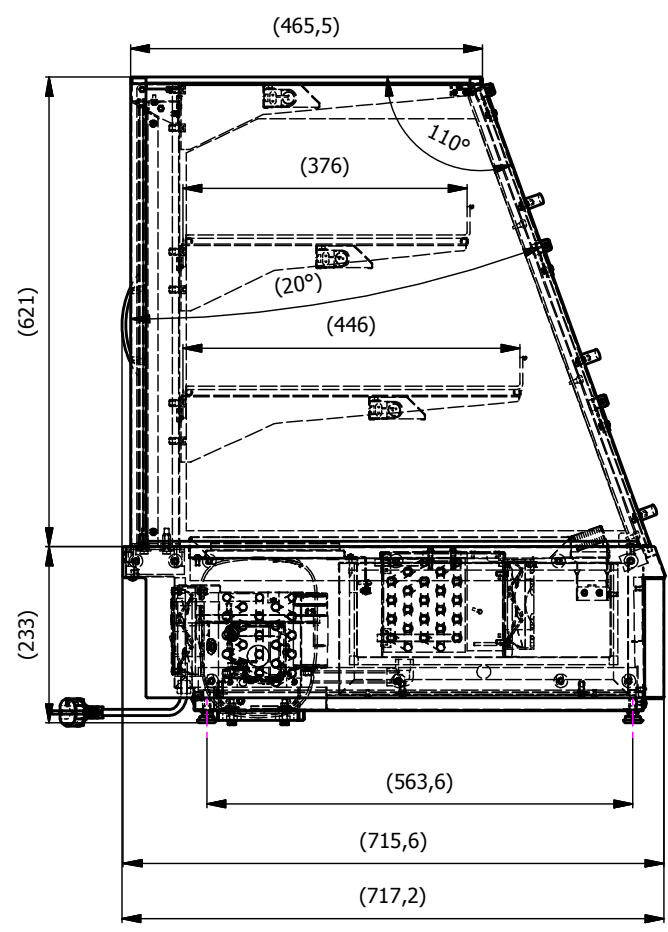

6 | 5 | 4 | 3 | 2 | 1

D
C
B
A

6 | 5 | 4 | 3 | 2 | 1

Poz	Č.výkresu	Ks	Název	Skладové číslo	HMOTNOST
1	ADA-00012-00	1	Spodní část (ADDA cold GN3-self service)		67,663 kg
2	ADA-00013-00	1	Horní část (ADDA cold GN3 - self service)		56,984 kg
Kreslil Sukač		Tloušťka		Hmotnost 124,65 kg	Materiál
Promítání		Přesnost ISO 2768-1-mK		Datum 9.4.2014	
UNIS COOL, s.r.o. Na Bašticí 201 738 01, Staré Město		Tolerování ISO 8015		Název dílu ADDA cold GN3 self service	
				Číslo artiklu	Měřitko
				Číslo výkresu ADA-00014-00	list 1 / 1